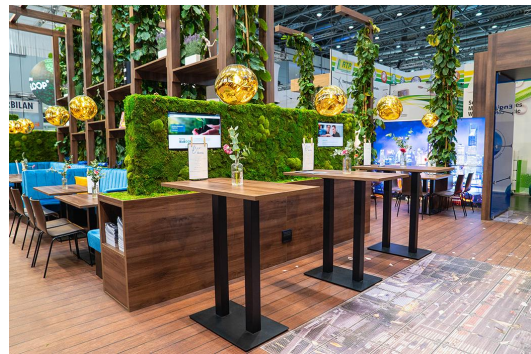

STEHTISCH KERST