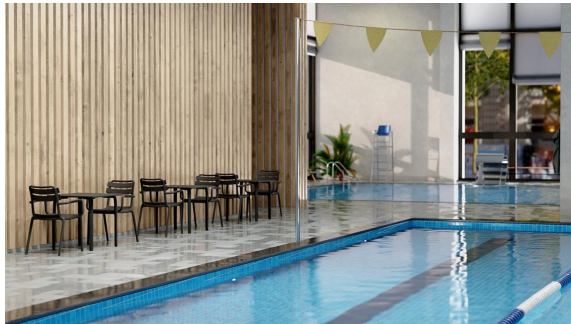

ESSTISCH ESTORA