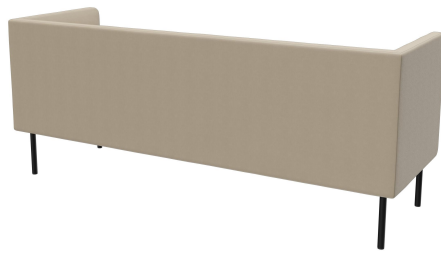

3-SITZER-ELEMENT TUYA