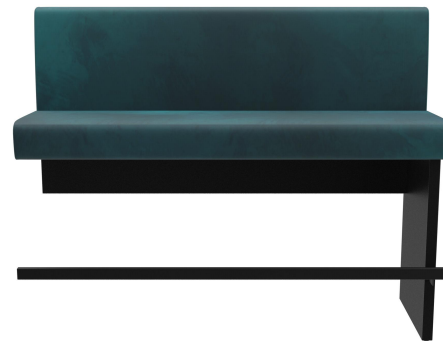

ANBAU-/ABSCHLUSSELEMENT 150 CM H-LINE