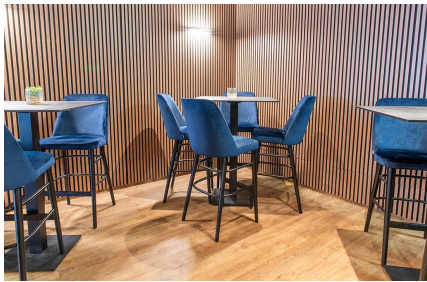

BARHOCKER HADA