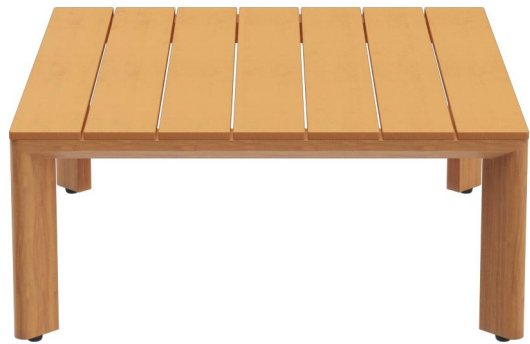

COUCHTISCH LORCAN T