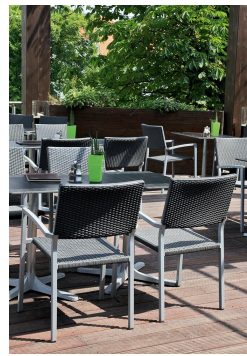

ARMLEHNSTUHL TOM