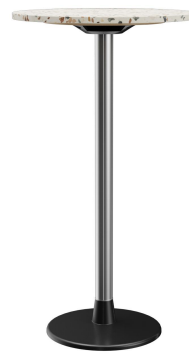

STEHTISCH MODULAR T