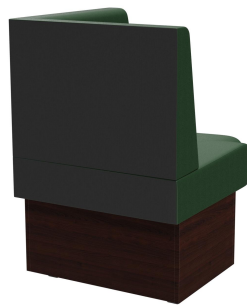

Sondermaße auf Anfrage möglich /
Special sizes available on request /
Dimensions spéciales possibles sur
demande

Vielseitig einsetzbar ist das Banksystem Anett - bestehend aus 60er-Element, 120er-Element und Innenecke (70x70cm). Die Elemente sind leicht verkettbar. Es gibt eine freistehende Ausführung sowie eine Wandvariante mit Spannstoff auf der Rückseite; die Rückenlehne ist hoch oder niedrig verfügbar. Das Gestell ist in Esstisch- und Stehtischhöhe erhältlich und kann mit unterschiedlich farbigen Füßen und Sockelblenden kombiniert werden.

659,00 €

ECKELEMENT ANETT

Deine gewählte Variante

Produktdetails

Artikelnummer:	102701
Modell:	Anett
Produktart:	Eckelement
Gestellmaterial:	Laminat
Gestellfarbe:	Dekor nussbaum
Sitzmaterial:	Kunstleder Casual
Sitzfarbe:	dunkelgrün
Montagestatus:	nicht montiert
Produziert in Deutschland oder Europa:	ja

Technische Daten

Artikelnummer:	102701
Modell:	Anett
Produktart:	Eckelement
Einsatzbereich:	Indoor
Höhe:	98 cm
Sitzhöhe:	48 cm
Breite:	70 cm
Tiefe:	70 cm
Sitztiefe:	47 cm
Gewicht:	33.5 kg

ECKELEMENT ANETT