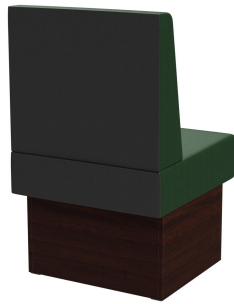

ABSCHLUSSELEMENT RECHTS 60CM ANETT