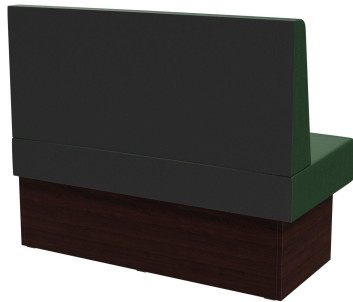

ABSCHLUSSELEMENT LINKS 120CM ANETT