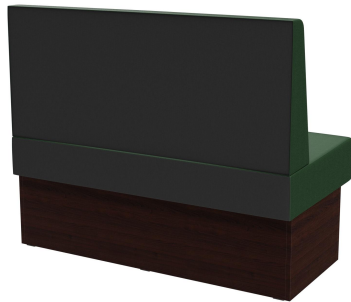

ZWISCHENELEMENT 120CM ANETT