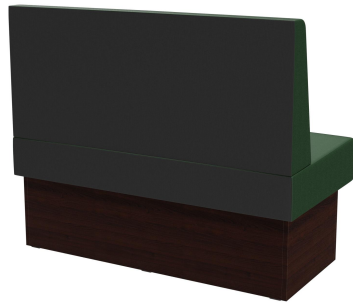

Sondermaße auf Anfrage möglich /
Special sizes available on request /
Dimensions spéciales possibles sur
demande

Vielseitig einsetzbar ist das Banksystem Anett - bestehend aus 60er-Element, 120er-Element und Innenecke (70x70cm). Die Elemente sind leicht verkettbar. Es gibt eine freistehende Ausführung sowie eine Wandvariante mit Spannstoff auf der Rückseite; die Rückenlehne ist hoch oder niedrig verfügbar. Das Gestell ist in Esstisch- und Stehtischhöhe erhältlich und kann mit unterschiedlich farbigen Füßen und Sockelblenden kombiniert werden.

575,00 €

EINZELELEMENT 120 CM ANETT

Deine gewählte Variante

Produktdetails

Artikelnummer:	1026Y2
Modell:	Anett
Produktart:	Einzelement 120 cm
Gestellmaterial:	Laminat
Gestellfarbe:	Dekor nussbaum
Sitzmaterial:	Kunstleder Casual
Sitzfarbe:	dunkelgrün
Montagestatus:	nicht montiert
Produziert in Deutschland oder Europa:	ja

Technische Daten

Artikelnummer:	1026Y2
Modell:	Anett
Produktart:	Einzelement 120 cm
Einsatzbereich:	Indoor
Höhe:	98 cm
Sitzhöhe:	48 cm
Breite:	120 cm
Tiefe:	65 cm
Sitztiefe:	47 cm
Gewicht:	40.1 kg

EINZELEMENT 120 CM ANETT

EINZELELEMENT 120 CM ANETT