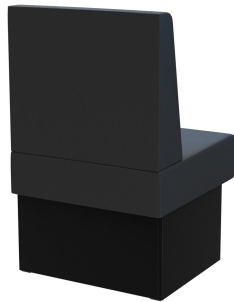

Sondermaße auf Anfrage möglich /
Special sizes available on request /
Dimensions spéciales possibles sur
demande

Vielseitig einsetzbar ist das Banksystem Anett - bestehend aus 60er-Element, 120er-Element und Innenecke (70x70cm). Die Elemente sind leicht verkettbar. Es gibt eine freistehende Ausführung sowie eine Wandvariante mit Spannstoff auf der Rückseite; die Rückenlehne ist hoch oder niedrig verfügbar. Das Gestell ist in Esstisch- und Stehtischhöhe erhältlich und kann mit unterschiedlich farbigen Füßen und Sockelblenden kombiniert werden.

384,00 €

ZWISCHENELEMENT 60 CM ANETT

Deine gewählte Variante

Produktdetails

Artikelnummer:	1025J4
Modell:	Anett
Produktart:	Zwischenelement 60 cm
Gestellmaterial:	Laminat
Gestellfarbe:	Dekor schwarz
Sitzmaterial:	Stoff Cosy
Sitzfarbe:	mitternachtsblau
Montagestatus:	nicht montiert
Produziert in Deutschland oder Europa:	ja

Technische Daten

Artikelnummer:	1025J4
Modell:	Anett
Produktart:	Zwischenelement 60 cm
Einsatzbereich:	Indoor
Höhe:	98 cm
Sitzhöhe:	48 cm
Breite:	60 cm
Tiefe:	65 cm
Sitztiefe:	47 cm
Gewicht:	22.2 kg

ZWISCHENELEMENT 60 CM ANETT