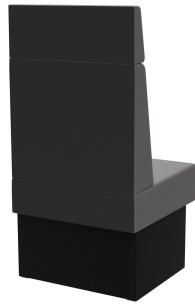

Sondermaße auf Anfrage möglich /
Special sizes available on request /
Dimensions spéciales possibles sur
demande

Vielseitig einsetzbar ist das Banksystem Anett - bestehend aus 60er-Element, 120er-Element und Innenecke (70x70cm). Die Elemente sind leicht verkettbar. Es gibt eine freistehende Ausführung sowie eine Wandvariante mit Spannstoff auf der Rückseite; die Rückenlehne ist hoch oder niedrig verfügbar. Das Gestell ist in Esstisch- und Stehtischhöhe erhältlich und kann mit unterschiedlich farbigen Füßen und Sockelblenden kombiniert werden.

409,00 €

ZWISCHENELEMENT 60 CM ANETT

Deine gewählte Variante

Produktdetails

Artikelnummer:	1025J3
Modell:	Anett
Produktart:	Zwischenelement 60 cm
Gestellmaterial:	Laminat
Gestellfarbe:	Dekor schwarz
Sitzmaterial:	Stoff Cosy
Sitzfarbe:	anthrazit
Montagestatus:	nicht montiert
Produziert in Deutschland oder Europa:	ja

Technische Daten

Artikelnummer:	1025J3
Modell:	Anett
Produktart:	Zwischenelement 60 cm
Einsatzbereich:	Indoor
Höhe:	120 cm
Sitzhöhe:	48 cm
Breite:	60 cm
Tiefe:	65 cm
Sitztiefe:	47 cm
Gewicht:	23.9 kg

ZWISCHENELEMENT 60 CM ANETT