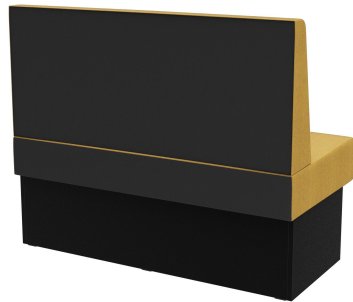

ZWISCHENELEMENT 120CM ANETT