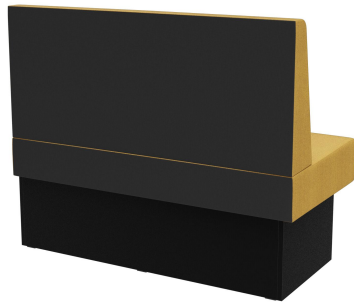

ABSCHLUSSELEMENT LINKS 120CM ANETT