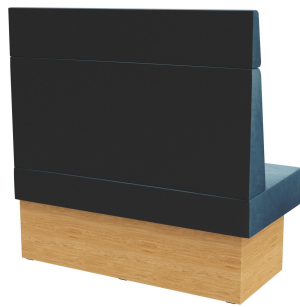

ABSCHLUSSELEMENT LINKS 120CM ANETT