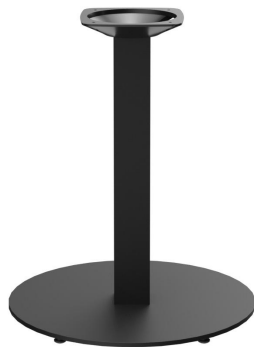

Vorteilsseite. | Advantage page. | Page avantage.

Indoor & Outdoor

LOUNGETISCH KERST