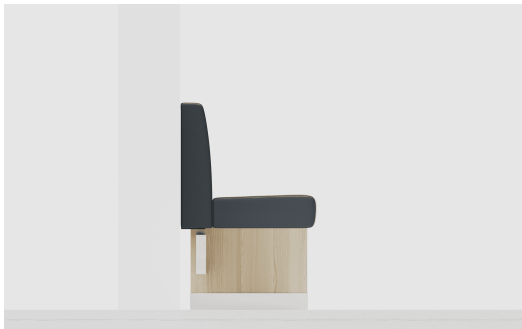

ANBAU-/ABSCHLUSSELEMENT 150 CM H-LINE