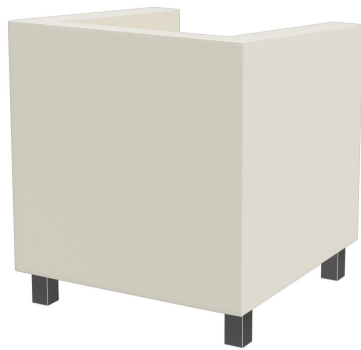

SESSEL CHARLY