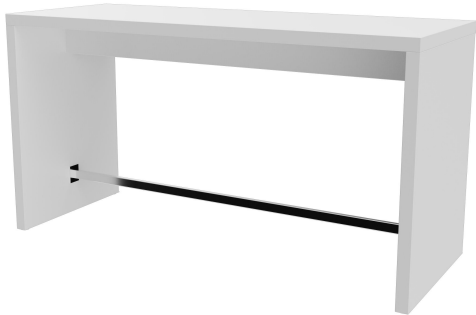

Das Modell Formline wirkt durch sein kompaktes und geradliniges Design und bringt Struktur in den Raum. Es ist in drei Höhen und zudem in vielen Sonderformaten sowie in vier edlen Dekoren erhältlich. Der mittelhohe Tisch und der Stehtisch sind mit einem Edelstahl-Fußsteg ausgestattet. Strapazierfähige Oberflächen und solider Stand zählen zu den weiteren Merkmalen des Wangentischs.

709,00 €

HALBHOHER TISCH FORMLINE

Deine gewählte Variante

Produktdetails

| | |
|--|--------------------------------|
| Artikelnummer: | 1020MP |
| Modell: | Formline |
| Produktart: | halbhoher Tisch |
| Gestellfarbe: | weiß |
| Fußart: | 180cm x 68cm (LxB) Formline |
| Montagestatus: | nicht montiert |
| Größe Tischgestell: | Sondergröße |
| Produziert in Deutschland oder Europa: | ja |

Technische Daten

| | |
|-----------------|-----------------|
| Artikelnummer: | 1020MP |
| Modell: | Formline |
| Produktart: | halbhoher Tisch |
| Einsatzbereich: | Indoor |
| Höhe: | 95 cm |
| Breite: | 180 cm |
| Tiefe: | 68 cm |
| Gewicht: | 61.9 kg |

HALBHOHER TISCH **FORMLINE**

HALBHOHER TISCH **FORMLINE**