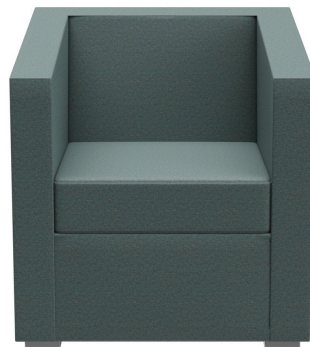

SESSEL CHARLY