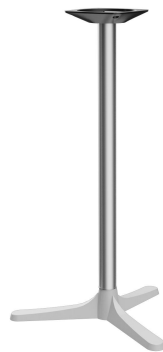

STEHTISCH MODULAR T