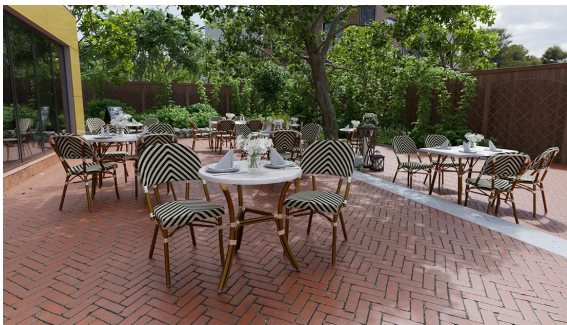

Alle gängigen Tischplatten möglich /
All standard table tops possible /
Tous les plateaux de table courants possibles

Sehr robust / Very robust /
trés robuste

Durch die typische Bistrotischform und den Unterbau in Rattanoptik ist Marysol die ideale Ergänzung zu den Stuhlmodellen im Brasserie-Look. Das Gestell aus pulverbeschichtetem Aluminium verfügbar als Drei- oder Vierbeiner, kann mit verschiedenen Tischplatten kombiniert werden - mal klassisch, mal modern. Das 3-Bein Gestell ist mit runden Platten in der Größe 68cm und 70cm konfigurierbar. Marysol ist indoor wie outdoor einsetzbar.

196,00 €

ESSTISCH MARYSOL

Deine gewählte Variante

Produktdetails

Artikelnummer:	101XJZ
Modell:	Marysol
Produktart:	Esstisch
Gestellmaterial:	Aluminium
Gestellfarbe:	natur
Fußart:	4-Bein (quadratisch)
Montagestatus:	nicht montiert
Tischplattentiefe:	60 cm
Tischplattenmaterial:	Compact Slim (High Pressure Laminat (HPL))
Tischplattenfarbe:	italian oak
Kantenstärke:	12 mm
Tischplattenstärke:	12 mm
Größe Tischgestell:	60 cm (Durchmesser)
Tischplattenbreite:	60 cm

Technische Daten

Artikelnummer:	101XJZ
Modell:	Marysol
Produktart:	Esstisch
Einsatzbereich:	Outdoor
Höhe:	72.2 cm
Breite:	60 cm
Tiefe:	60 cm
Gewicht:	9.1 kg
Tischplattenbreite:	60 cm

ESSTISCH MARYSOL

ESSTISCH MARYSOL