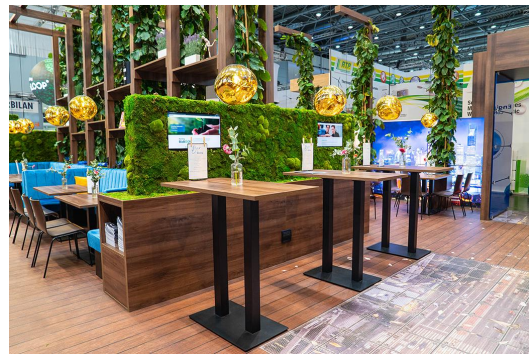

STEHTISCH KERST