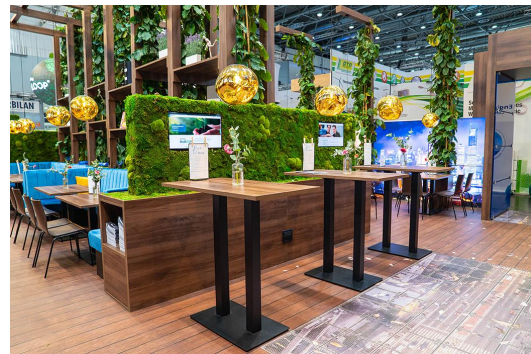

STEHTISCH KERST