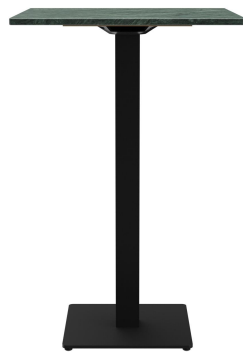

Rund, eckig - hoch, niedrig - groß, klein: Kerst zeichnet sich durch eine große Variantenvielfalt aus. Das Gestell aus pulverbeschichtetem Stahl in Schwarz oder Edelstahl kann mit verschiedenen Tischplatten kombiniert werden und ist mit manuellen Verstellgleitern ausgestattet. Durch die Zusammenstellung von eckigen Füßen mit runden Säulen entstehen interessante Kontraste.

353,00 €

STEHTISCH KERST

Deine gewählte Variante

Produktdetails

Artikelnummer: 101X00

Modell: Kerst

Produktart: Stehtisch

Fußmaterial: Stahl

Fußbart: quadratisch
(43x43cm)

Fußfarbe: schwarz
pulverbeschichtet

Montagestatus: nicht montiert

Tischplattentiefe: 70 cm

Tischplattenmaterial: Cassius (Marmor
geschliffen)

Tischplattenfarbe: verde

Kantenstärke: 20 mm

Tiefe: 70 cm

Gewicht: 50.2 kg

Tischplattenmaterial: Cassius (Marmor
geschliffen)

Nicht geeignet für: Schwimmbäder

Tischplattenbreite: 70 cm

GO IN Premium: ja

STEHTISCH KERST

STEHTISCH KERST