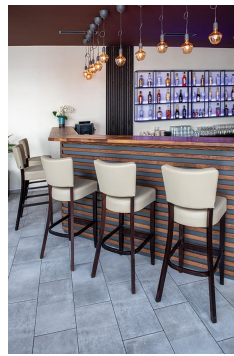

BARHOCKER DAMARA