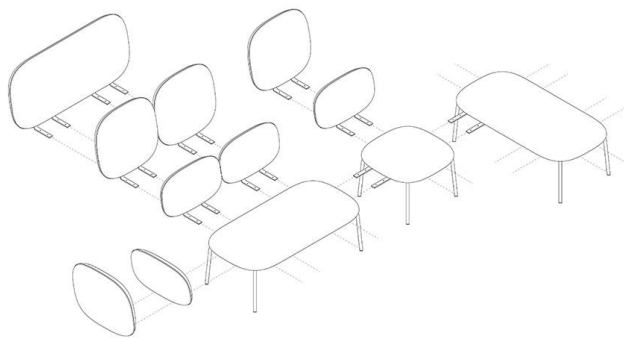

## 2-SITZER-ELEMENT LIBERTY

Ein modulares Loungemöbel-System, das durch mannigfache Kombinationsmöglichkeiten in Form und Farbe unterschiedlichste Gestalt annehmen kann. Dadurch lässt es sich nicht nur in verschiedenste Raumsituationen optimal integrieren, sondern erfüllt auch diverse Anforderungen und Funktionen: Von entspanntem Warten als Einzelperson, bis hin zum kommunikativen Austausch in der Gruppe ist alles möglich. Die weichen Formen der Polster Elemente sollen den Betrachter zum reinzusetzen und anschmiegen einladen. Die Beine sind bewusst in einem Vierkant-Profil ausgeführt um hierbei einen kleinen Kontrast zu den sehr runden Formen der Polster zu schaffen („das altbekannte Salz in der Suppe“).

## 2-SITZER-ELEMENT LIBERTY

### Technische Daten

Artikelnummer:	101LNB
Modell:	Liberty
Produktart:	2-Sitzer-Element
Einsatzbereich:	Indoor
Höhe:	83 cm
Sitzhöhe:	42 cm
Breite:	114.5 cm
Sitzbreite:	110 cm
Tiefe:	72 cm
Sitztiefe:	49 cm
Gewicht:	21.6 kg
GO IN Premium:	ja