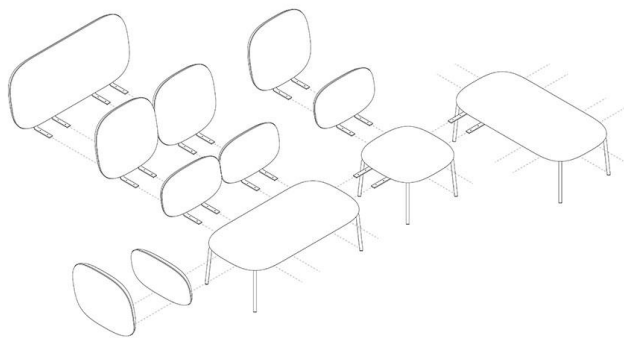

## 2-SITZER-ELEMENT LIBERTY

Ein modulares Loungemöbel-System, das durch mannigfache Kombinationsmöglichkeiten in Form und Farbe unterschiedlichste Gestalt annehmen kann. Dadurch lässt es sich nicht nur in verschiedenste Raumsituationen optimal integrieren, sondern erfüllt auch diverse Anforderungen und Funktionen: Von entspanntem Warten als Einzelperson, bis hin zum kommunikativen Austausch in der Gruppe ist alles möglich. Die weichen Formen der Polster Elemente sollen den Betrachter zum reinzusetzen und anschmiegen einladen. Die Beine sind bewusst in einem Vierkant-Profil ausgeführt um hierbei einen kleinen Kontrast zu den sehr runden Formen der Polster zu schaffen („das altbekannte Salz in der Suppe“).

Rückenlehnenbauart: hoch 2-  
Sitzer/Eckelement  
geteilt

Rückenlehnenmaterial: Stoff Natyra

Farbe Rückenlehne: hellgrau

Armlehne: niedrig

Material Armlehne: Stoff Natyra

Farbe Armlehne: hellgrau

Bodengleiter: Kunststoff inklusive

Sitzbreite: 99 cm

Tiefe: 72 cm

Sitztiefe: 49 cm

Armlehnenhöhe: 65 cm

Gewicht: 30.2 kg

GO IN Premium: ja

## 2-SITZER-ELEMENT LIBERTY