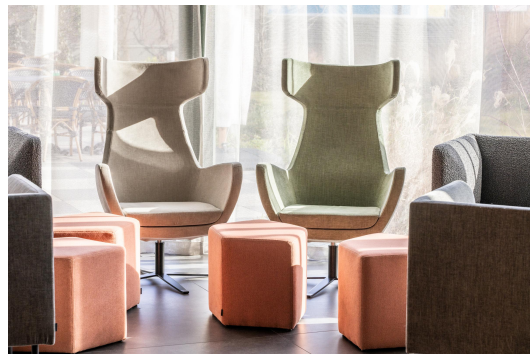

SESSEL DUSTIN