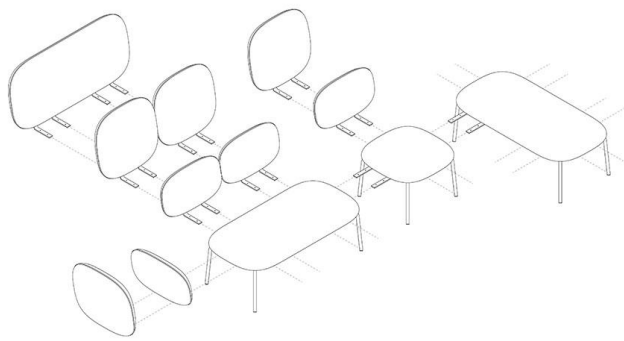

## 2-SITZER-ELEMENT LIBERTY

Ein modulares Loungemöbel-System, das durch mannigfache Kombinationsmöglichkeiten in Form und Farbe unterschiedlichste Gestalt annehmen kann. Dadurch lässt es sich nicht nur in verschiedenste Raumsituationen optimal integrieren, sondern erfüllt auch diverse Anforderungen und Funktionen: Von entspanntem Warten als Einzelperson, bis hin zum kommunikativen Austausch in der Gruppe ist alles möglich. Die weichen Formen der Polster Elemente sollen den Betrachter zum reinzusetzen und anschmiegen einladen. Die Beine sind bewusst in einem Vierkant-Profil ausgeführt um hierbei einen kleinen Kontrast zu den sehr runden Formen der Polster zu schaffen („das altbekannte Salz in der Suppe“).

Rückenlehnenbauart: hoch 2-  
Sitzer/Eckelement  
geteilt

Rückenlehnenmaterial: Stoff Natyra

Farbe Rückenlehne: hellblau

Armlehne: niedrig

Material Armlehne: Stoff Natyra

Farbe Armlehne: hellblau

Bodengleiter: Kunststoff inklusive

Sitzbreite: 99 cm

Tiefe: 72 cm

Sitztiefe: 49 cm

Armlehnenhöhe: 65 cm

Gewicht: 30.2 kg

GO IN Premium: ja

## 2-SITZER-ELEMENT LIBERTY