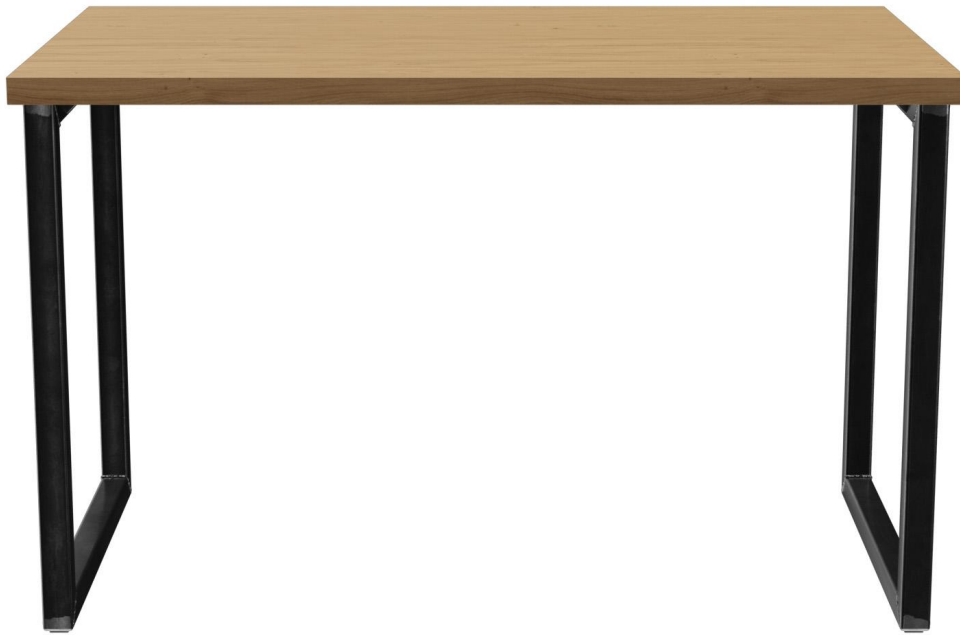

ESSTISCH RICKON

Der selbstbewusste Look: unser Esstisch Rickon im Industrial-Look. Das robuste, rechteckige Stahlgestell – transparent lackiert, um das natürliche Erscheinungsbild zu erhalten – bietet standsichere Stabilität und ein selbstbewusstes Design. Die Tischplatte kann sowohl mit High-Pressure Laminat-Platten (Compact Slim), als auch mit Massivholz und diversen anderen Tischplatten individualisiert werden. Ideal geeignet als Esstisch für Innenbereiche in Restaurants und Kantinen. Den Esstisch Rickon gibt es ebenfalls in einer Ausführung als Stehtisch – passend als Produktfamilie.

- für alle eckigen Plattenformate geeignet
- inkl. Filz-Bodengleiter
- rustikaler Industrial Look

383,00 €

ESSTISCH RICKON

Deine gewählte Variante

Produktdetails

Artikelnummer:	101FY6
Modell:	Rickon
Produktart:	Esstisch
Gestellmaterial:	Stahl
Gestellfarbe:	Rohstahl transparent lackiert
Fußart:	T40
Montagestatus:	nicht montiert
Tischplattentiefe:	68 cm
Tischplattenmaterial:	Sako (Spanplatte echtholz furniert)
Tischplattenfarbe:	Eiche natur transparent lackiert
Kantenstärke:	35 mm
Tischplattenstärke:	35 mm
Größe Tischgestell:	118 x 58
Tischplattenbreite:	120 cm

Technische Daten

Artikelnummer:	101FY6
Modell:	Rickon
Produktart:	Esstisch
Einsatzbereich:	Indoor
Höhe:	76.5 cm
Breite:	120 cm
Tiefe:	68 cm
Gewicht:	33.2 kg
Tischplattenbreite:	120 cm

ESSTISCH RICKON

ESSTISCH RICKON