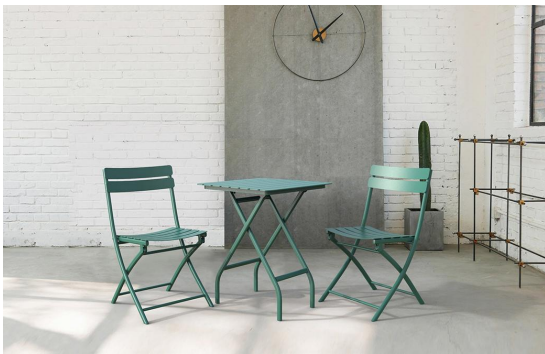

ESSTISCH BAILA T