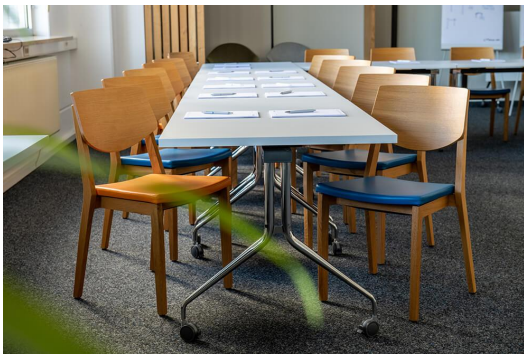

STUHL QUORUM C