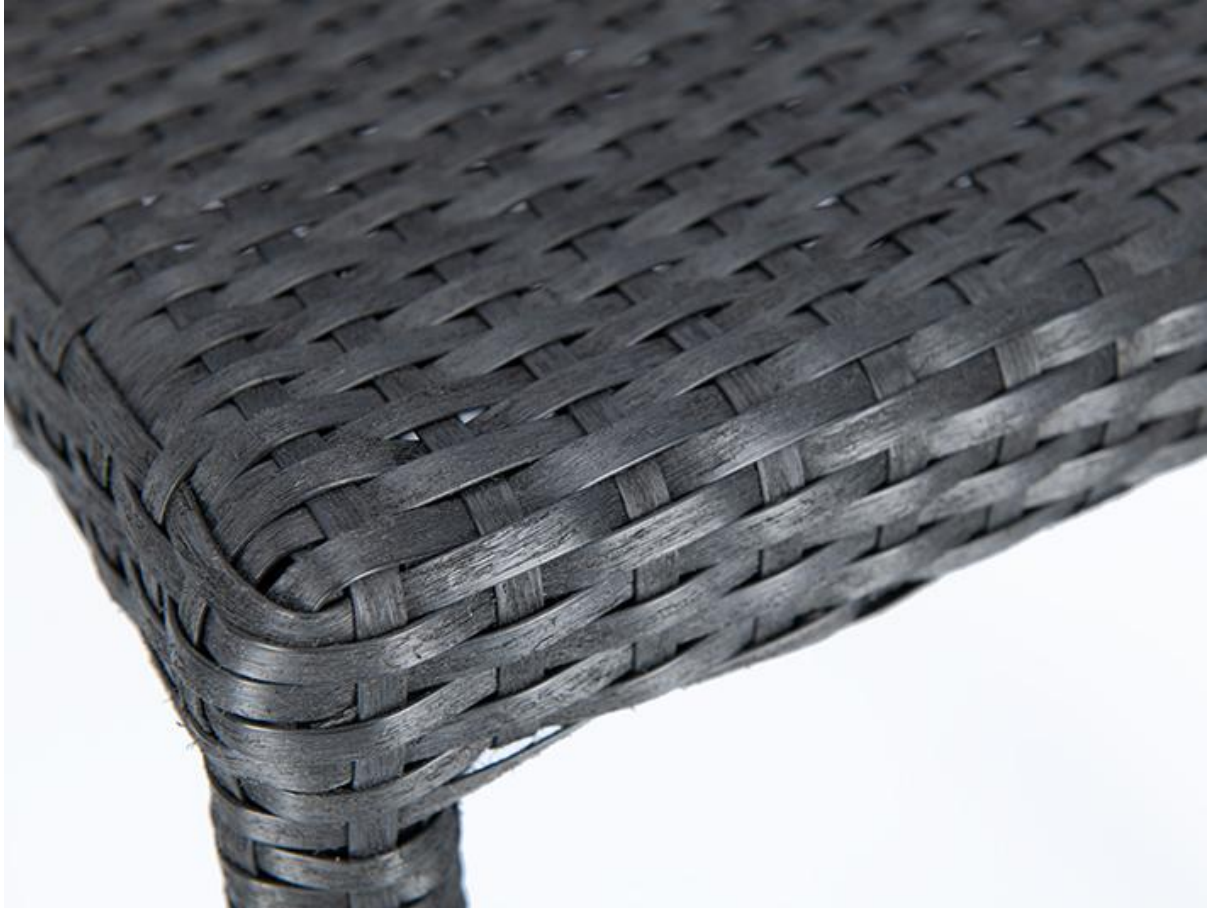

## ARMLEHNSTUHL ONKA

Ein Klassiker für den Außenbereich ist der stapelbare Armlehnstuhl Onka, der auch als Variante ohne Armlehnen verfügbar ist. Das Gestell besteht aus vollumflochtenem Aluminium, Sitzfläche und Rückenlehne sind mit schwarzem, coffeebraunem oder naturfarbenem Polyrattan bezogen, wobei das aufgeraute Geflecht eine natürliche Haptik aufweist. Optional ist ein Sitzkissen erhältlich.

### Produktdetails

|                  |                                |
|------------------|--------------------------------|
| Artikelnummer:   | 100MPT                         |
| Modell:          | Onka                           |
| Produktart:      | Armlehnstuhl                   |
| Gestellmaterial: | Aluminium                      |
| Gestellfarbe:    | vollumflochten in<br>Sitzfarbe |
| Sitzmaterial:    | Polyethylenband rau            |
| Sitzfarbe:       | natur                          |